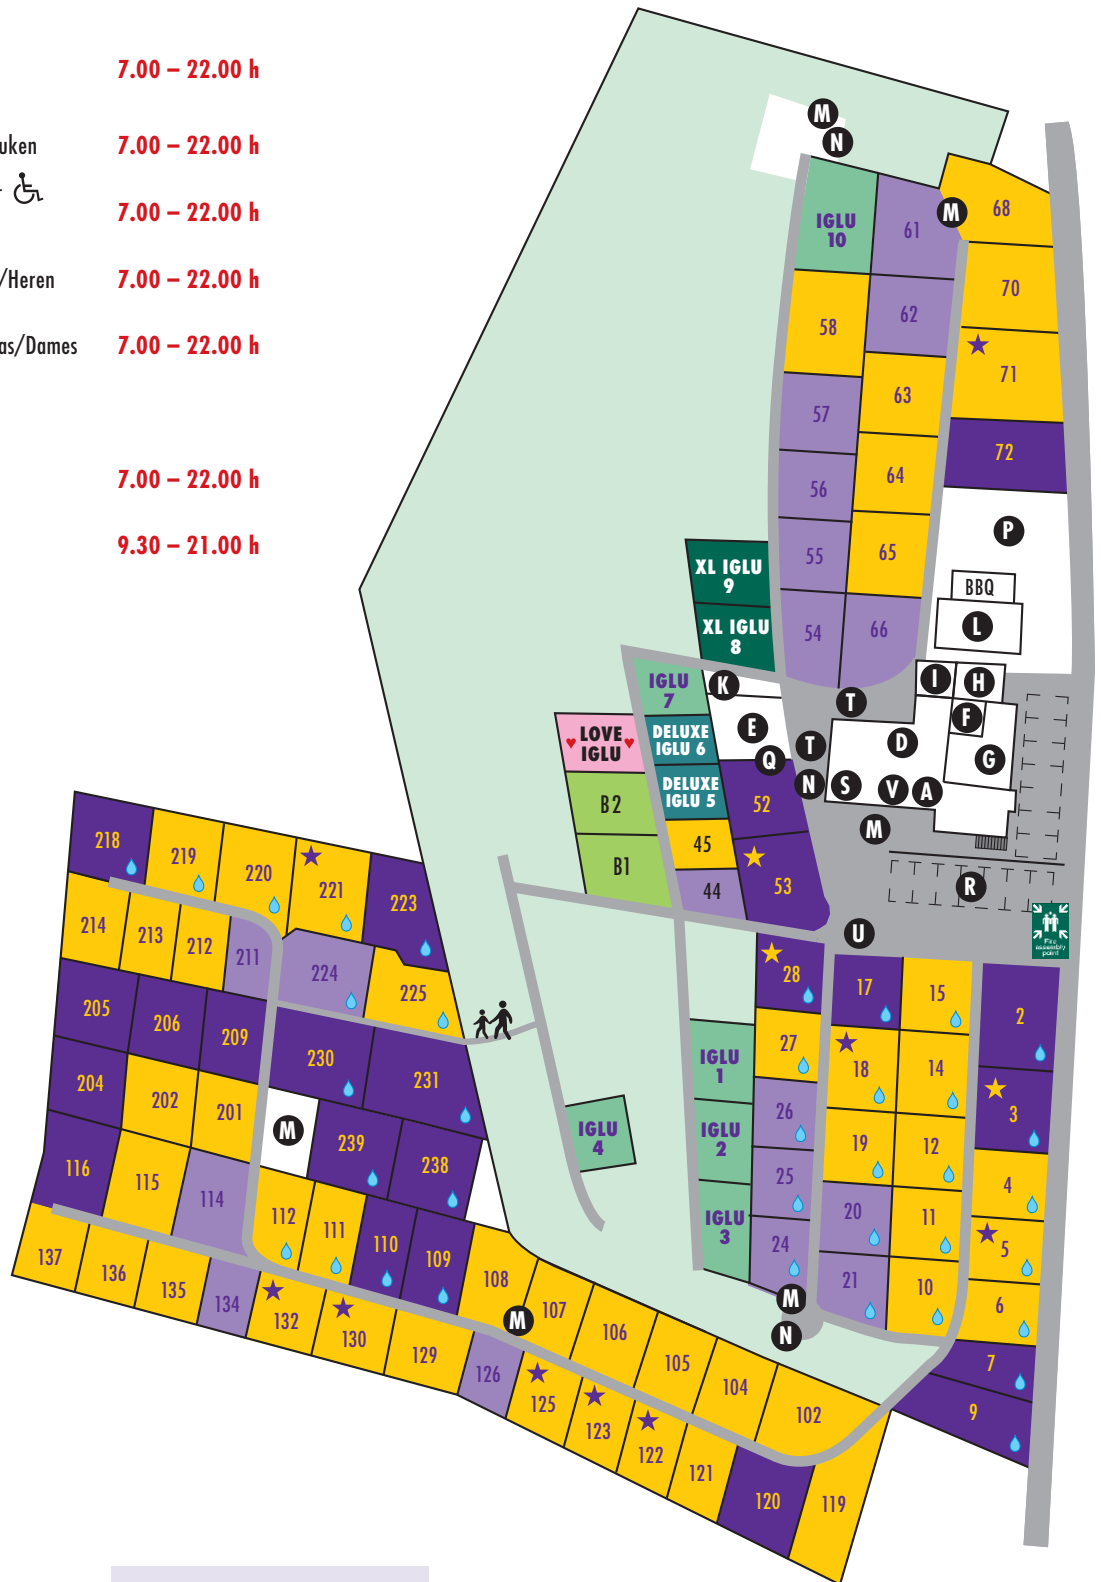

- A** Reception, Infos
Administration, Information
- V** Laden/Shop/Supermercado/Winkel
Camping Gas
- D** Wasch-Salon/Laundry/Lavanderia/Wasserij
Camping-Küche/Kitchen/Cocina/Keuken **7.00 – 22.00 h**
- E** Aufenthaltsraum
Recreation room **7.00 – 22.00 h**
Sala de estar  
Recreatie ruimte
Sala di soggiorno
Camping-Küche/Kitchen/Cocina/Keuken **7.00 – 22.00 h**
- F** Familienraum/Family room + 
Cuarto de familias/Familien ruimte **7.00 – 22.00 h**
WC 1  1
- G** Sanitär-Block Herren/Men/Señores/Heren
WC 3  4 **7.00 – 22.00 h**
- H** Sanitär-Block Damen/Ladies/Señoras/Dames
WC 5  4 **7.00 – 22.00 h**
- I** Babyraum/Baby room
Cuarto de bebé/Babycamer
- K** Kehricht/Rubbish **7.00 – 22.00 h**
Basura/Vuilnis/Spazzatura
- L** Schwimmbad/Swimmingpool **9.30 – 21.00 h**
Piscina/Zwembad
- M** Frischwasserstellen
Drinking water tap
Agua potable
Drinkwaterkraan
Acqua potabile
- N** Abwasser + Chem. Toiletten
Waste water + chem. toilets
Desagües + toiletas químicas
Afvalwater + chem. toilet
Acque di rifiuto
- P** Spielplatz/Playground
Jardin infantil/Speelplaats
Campo giochi
- Q** Camping Wellness
- R** Parking
- S** Sanitär-Block 1/ Amenty building 1
WC 5  2 **24 h**
- T** Abwaschen
Dishwashing
Lavar platos/Afwassen
Rigovernare
- U** Camper-Station
- ★ Motorhome-Plätze/Pitches
-  Residenzplätze/Residents
-  Komfort mit Wasser und Abwasser/
Comfort with water and waste
-  B1/B2 Bungalows
-  IGLU 1–4, 7, 10
-  XL IGLU 8+9
-  ♥ LOVE IGLU ♥
-  DELUXE IGLU 5+6
-  Parzellengröße M
-  Parzellengröße L
-  Parzellengröße XL

Passwort:
LazyRancho4