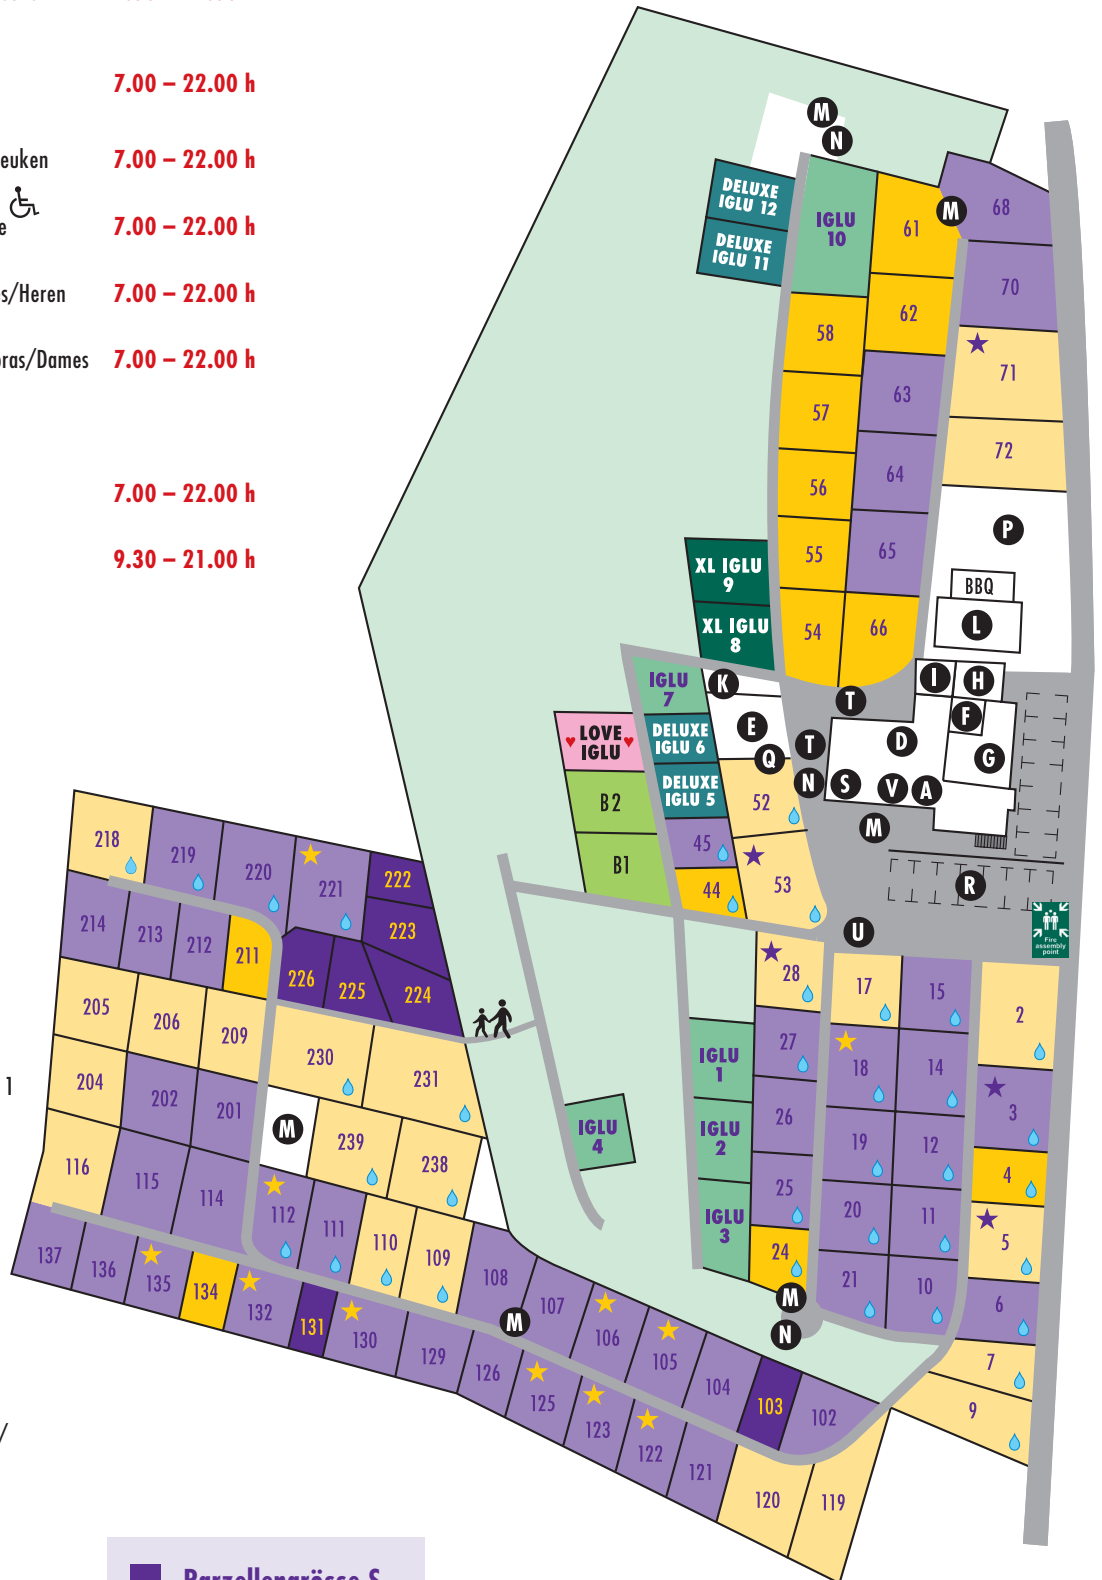

- G** Sanitär-Block Herren/Men/Señores/Heren
WC 3  4 **7.00 – 22.00 h**

- H** Sanitär-Block Damen/Ladies/Señoras/Dames
WC 5  4 **7.00 – 22.00 h**

- I** Babyraum/Baby room
Cuarto de bebé/Babykamer

- K** Kehricht/Rubbish
Basura/Vuilnis/Spazzatura **7.00 – 22.00 h**

- U** Camper-Station

★ ★ Motorhome-Plätze/Pitches

 Residenzplätze/Residents

 Komfort mit Wasser und Abwasser/
Comfort with water and waste

 B1/B2 Bungalows

 IGLU 1–4, 7+10

 XL IGLU 8+9

 ♥ LOVE IGLU ♥

 DELUXE IGLU 5, 6, 11+12

 Parzellengröße S

 Parzellengröße M

 Parzellengröße L

 Parzellengröße XL

Passwort:
LazyRancho4

• AUF EINEN BLICK • OVERVIEW • EN UN VISTAZO •

Öffnungszeiten Opening hours Horario