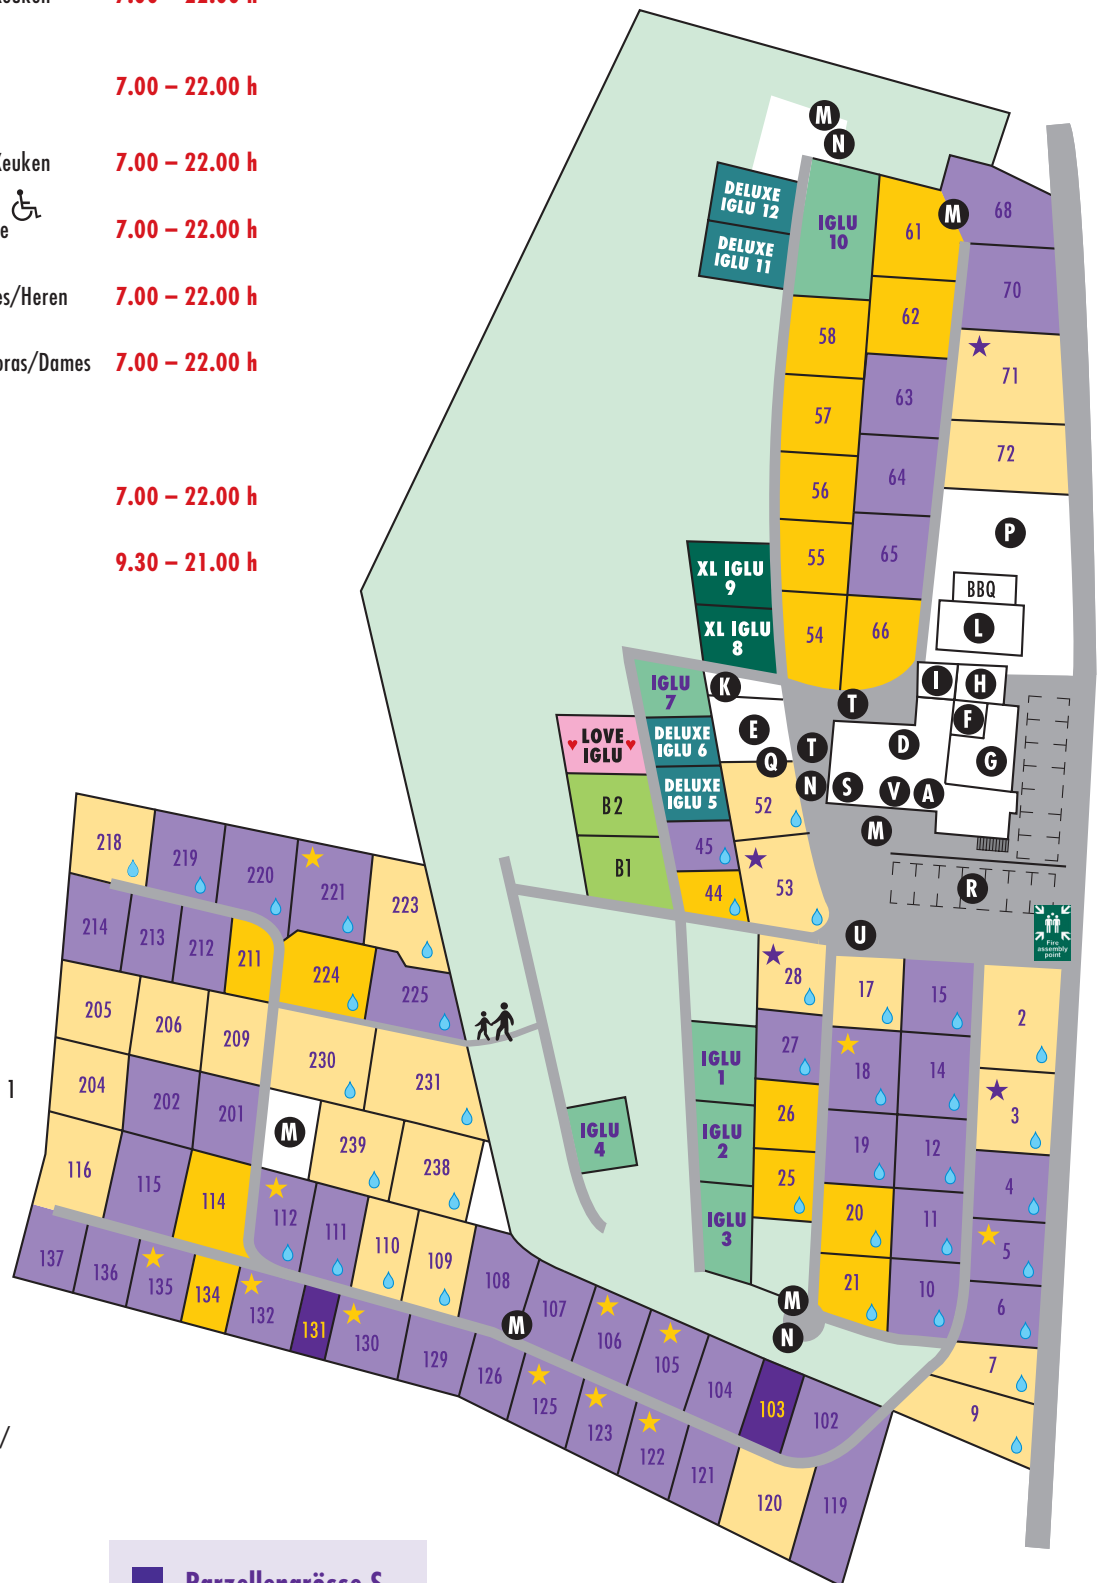

- A** Reception, Infos  
Administration, Information
- V** Laden/Shop/Supermercado/Winkel  
Camping Gas
- D** Wasch-Salon/Laundry/Lavanderia/Wasserij  
Camping-Küche/Kitchen/Cocina/Keuken **7.00 – 22.00 h**
- E** Aufenthaltsraum  
Recreation room   **7.00 – 22.00 h**  
Sala de estar  
Recreatie ruimte  
Sala di soggiorno  
Camping-Küche/Kitchen/Cocina/Keuken **7.00 – 22.00 h**
- F** Familienraum/Family room  +   
Cuarto de familias/Familien ruimte **7.00 – 22.00 h**  
WC 1  1
- G** Sanitär-Block Herren/Men/Señores/Heren **7.00 – 22.00 h**  
WC 3  4
- H** Sanitär-Block Damen/Ladies/Señoras/Dames **7.00 – 22.00 h**  
WC 5  4
- I** Babyraum/Baby room  
Cuarto de bebé/Babykamer
- K** Kehricht/Rubbish **7.00 – 22.00 h**  
Basura/Vuilnis/Spazzatura
- L** Schwimmbad/Swimmingpool **9.30 – 21.00 h**  
Piscina/Zwembad
- M** Frischwasserstellen  
Drinking water tap  
Agua potable  
Drinkwaterkraan  
Acqua potabile
- N** Abwasser + Chem. Toiletten  
Waste water + chem. toilets  
Desagües + toiletas quimicas  
Afvalwater + chem. toilet  
Acque di rifiuto
- P** Spielplatz/Playground  
Jardin infantil/Speelplaats  
Campo giochi
- Q** Camping Wellness
- R** Parking
- S** Sanitär-Block 1/ Amentiy building 1  
WC 5  2 **24 h**
- T** Abwaschen  
Dishwashing  
Lavar platos/Afwassen  
Rigovernare
- U** Camper-Station

★ ★ Motorhome-Plätze/Pitches

 Residenzplätze/Residents

 Komfort mit Wasser und Abwasser/  
Comfort with water and waste

 B1/B2 Bungalows

 IGLU 1–4, 7+10

 XL IGLU 8+9

 ♥ LOVE IGLU ♥

 DELUXE IGLU 5, 6, 11+12

 Parzellengröße S

 Parzellengröße M

 Parzellengröße L

 Parzellengröße XL

Passwort:  
**LazyRancho4**