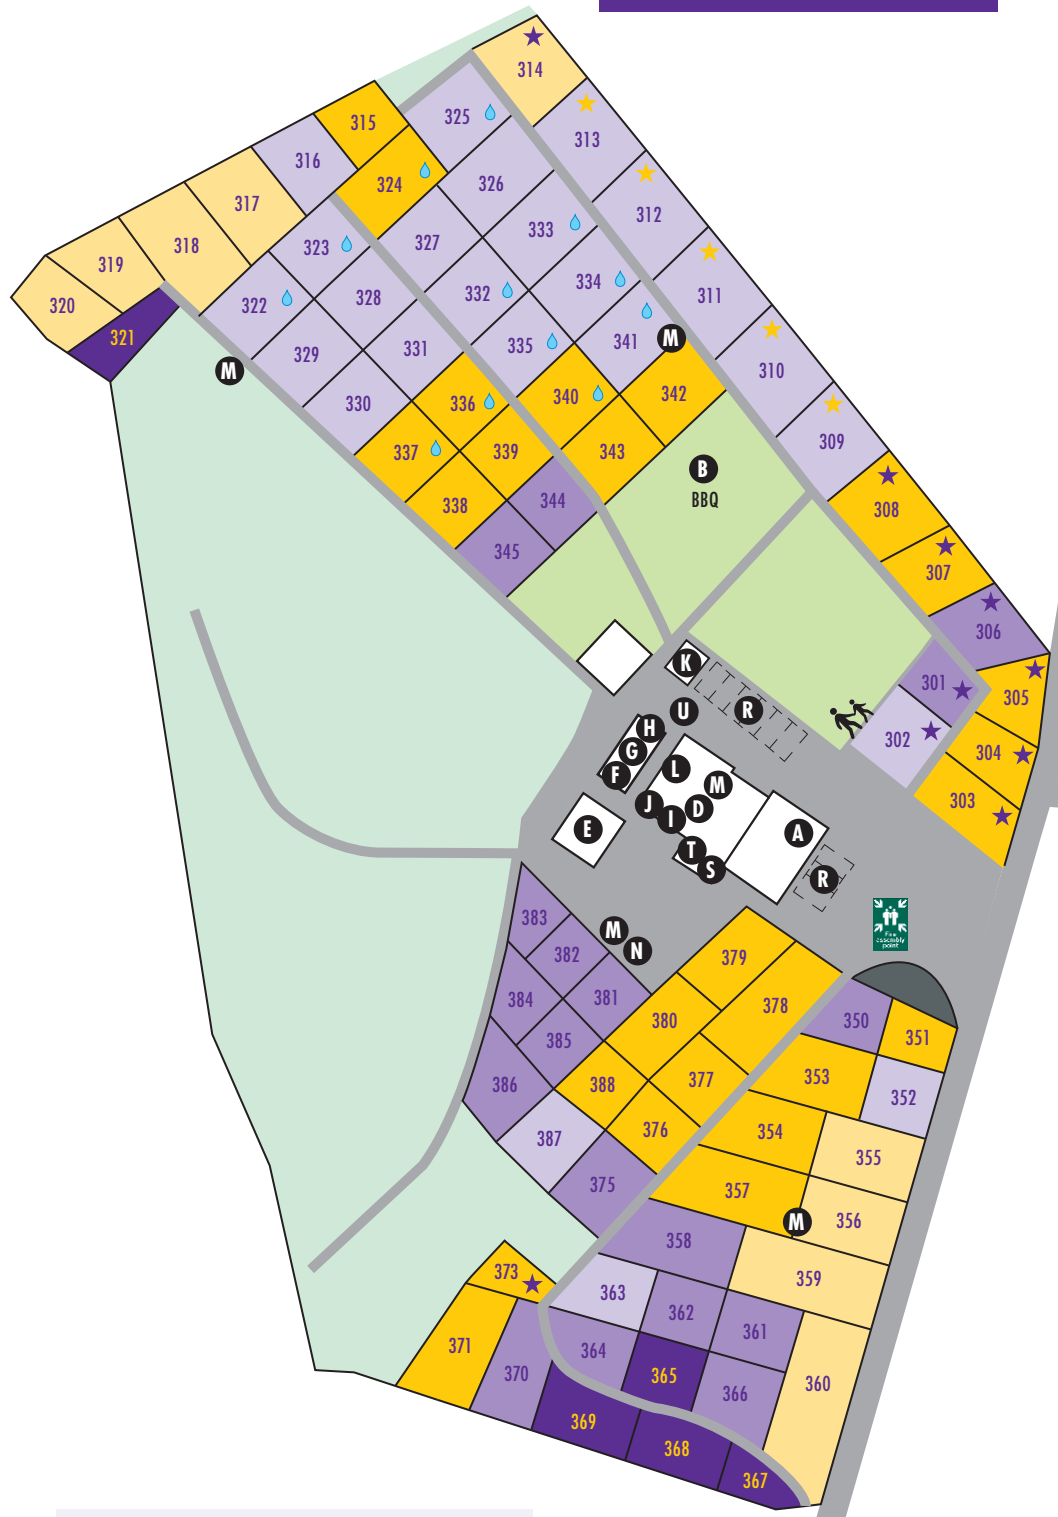

Familienraum/Family room + 
F Cuarto de familias
 WC 1  1
7.00 – 22.00 h

G Sanitär-Block Herren/Men/Señores
 WC 2
24 h

H Sanitär-Block Damen/Ladies/Señoras
 WC 2
24 h

I Babyraum/Baby room/Cuarto de bebé

L Unisex  6
24 h

J Unisex  2
24 h

K Kehricht/Rubbish/Basura
7.00 – 22.00 h

M Frischwasserstellen
 Drinking water tap
 Acqua potabile

N Abwasser + Chem. Toiletten
 Waste water + chem. toilets
 Desagües + toiletas químicas

 Residenzplätze/Residents

 **+41 79 348 61 11**

	Parzellengröße S	< 50 m ²
	Parzellengröße M	50–60 m ²
	Parzellengröße L	60–80 m ²
	Parzellengröße XL	80–95 m ²
	Parzellengröße XXL	> 95 m ²

 **WLAN CAMPING1**
 FREE WIFI
Passwort: NoKidsJustWifi

Naschhütte Snack Shack Rincon del Aperitivo

Einkaufsmöglichkeiten auf dem
Camping Lazy Rancho im Camping
Lazy Rancho Shop.

Shopping facilities at the Lazy Rancho
campsite in the Camping Lazy Rancho
Shop.