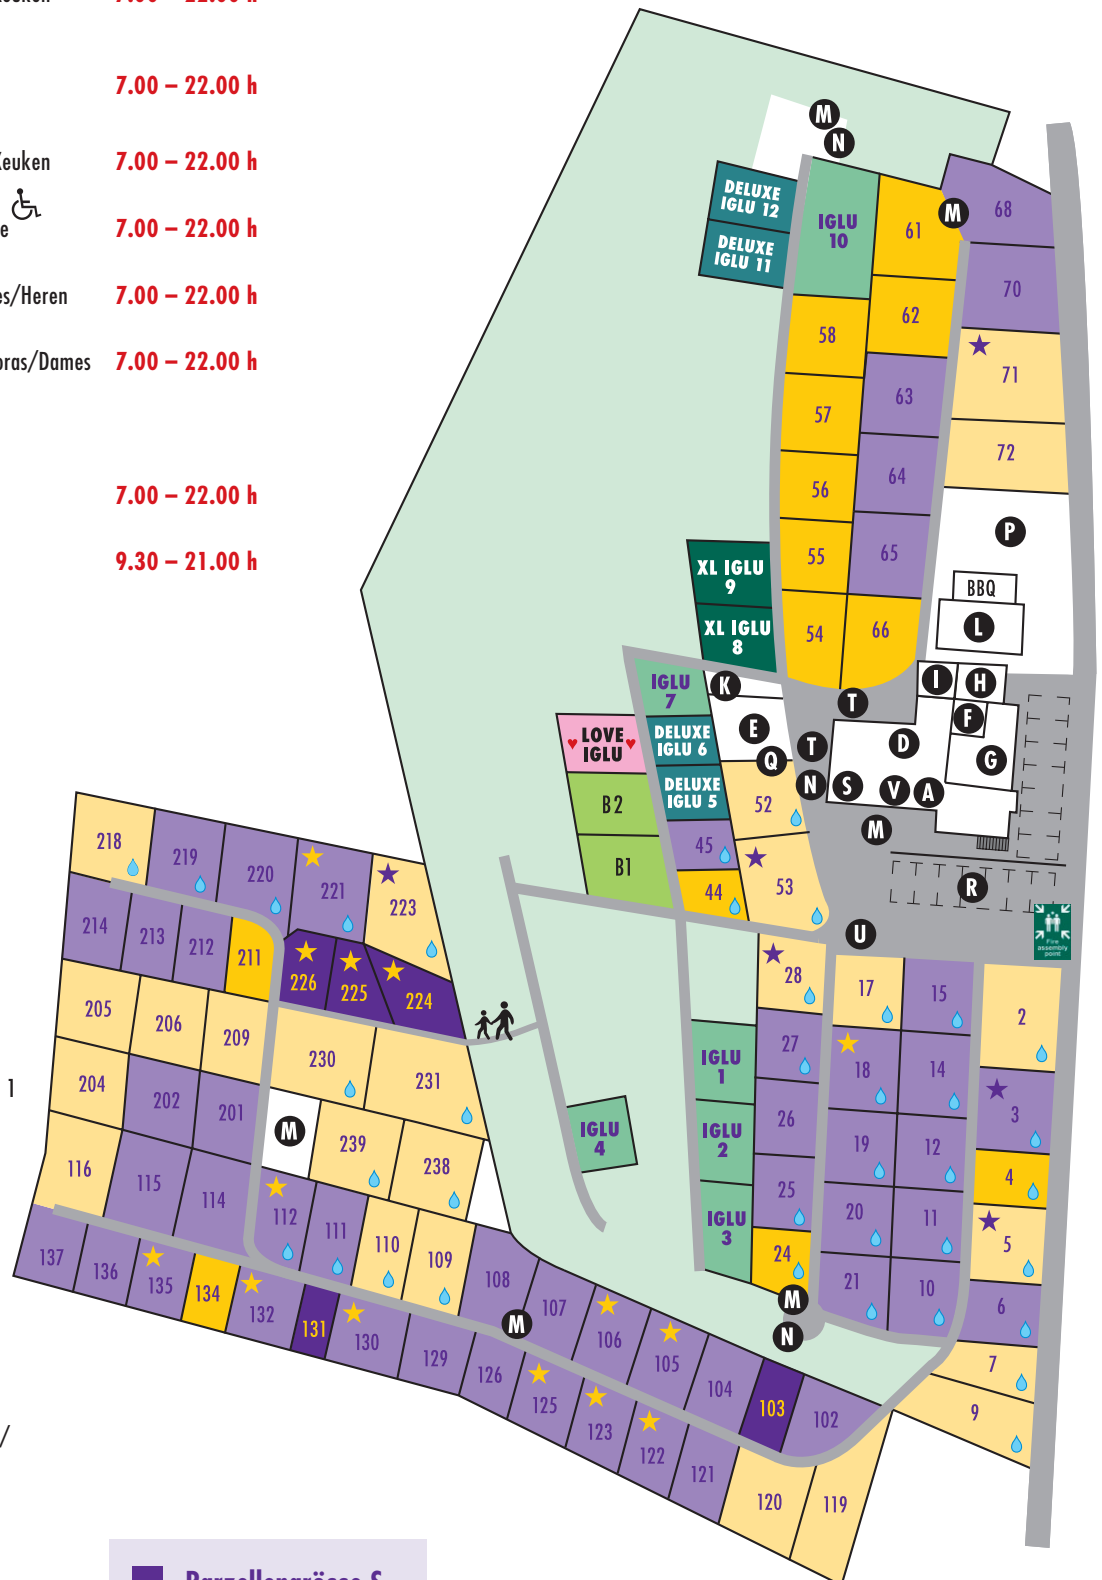

- A** Reception, Infos
Administration, Information
 - V** Laden/Shop/Supermercado/Winkel
Camping Gas
 - D** Wasch-Salon/Laundry/Lavanderia/Wasserij
Camping-Küche/Kitchen/Cocina/Keuken **7.00 – 22.00 h**
 - E** Aufenthaltsraum
Recreation room **7.00 – 22.00 h**
Sala de estar  
Recreatie ruimte
Sala di soggiorno
Camping-Küche/Kitchen/Cocina/Keuken **7.00 – 22.00 h**
 - F** Familienraum/Family room + 
Cuarto de familias/Familien ruimte **7.00 – 22.00 h**
WC 1  1
 - G** Sanitär-Block Herren/Men/Señores/Heren
WC 3  4 **7.00 – 22.00 h**
 - H** Sanitär-Block Damen/Ladies/Señoras/Dames
WC 5  4 **7.00 – 22.00 h**
 - I** Babyraum/Baby room
Cuarto de bebé/Babykamer
 - K** Kehricht/Rubbish **7.00 – 22.00 h**
Basura/Vuilnis/Spazzatura
 - L** Schwimmbad/Swimmingpool **9.30 – 21.00 h**
Piscina/Zwembad
 - M** Frischwasserstellen
Drinking water tap
Agua potable
Drinkwaterkraan
Acqua potabile
 - N** Abwasser + Chem. Toiletten
Waste water + chem. toilets
Desagües + toiletas químicas
Afwalwater + chem. toilet
Acque di rifiuto
 - P** Spielplatz/Playground
Jardin infantil/Speelplaats
Campo giochi
 - Q** Camping Wellness
 - R** Parking
 - S** Sanitär-Block 1/ Amenity building 1
WC 5  2 **24 h**
 - T** Abwaschen
Dishwashing
Lavar platos/Afwassen
Rigovernare
 - U** Camper-Station
- ★ ★ Motorhome-Plätze/Pitches
-  Residenzplätze/Residents
-  Komfort mit Wasser und Abwasser/
Comfort with water and waste
-  B1/B2 Bungalows
-  IGLU 1–4, 7+10
-  XL IGLU 8+9
-  ♥ LOVE IGLU ♥
-  DELUXE IGLU 5, 6, 11+12
-  Parzellengröße S
-  Parzellengröße M
-  Parzellengröße L
-  Parzellengröße XL

Passwort:
LazyRancho4

• AUF EINEN BLICK • OVERVIEW • EN UN VISTAZO •

Öffnungszeiten Opening hours Horario

Juli • July • Julio / Aug • Ago.:
09.00 – 11.00, 13.30 – 19.00

Mai • May • Mayo / Juni • June • Junio /
Sept.: 09.00 – 10.30, 13.30 – 18.00