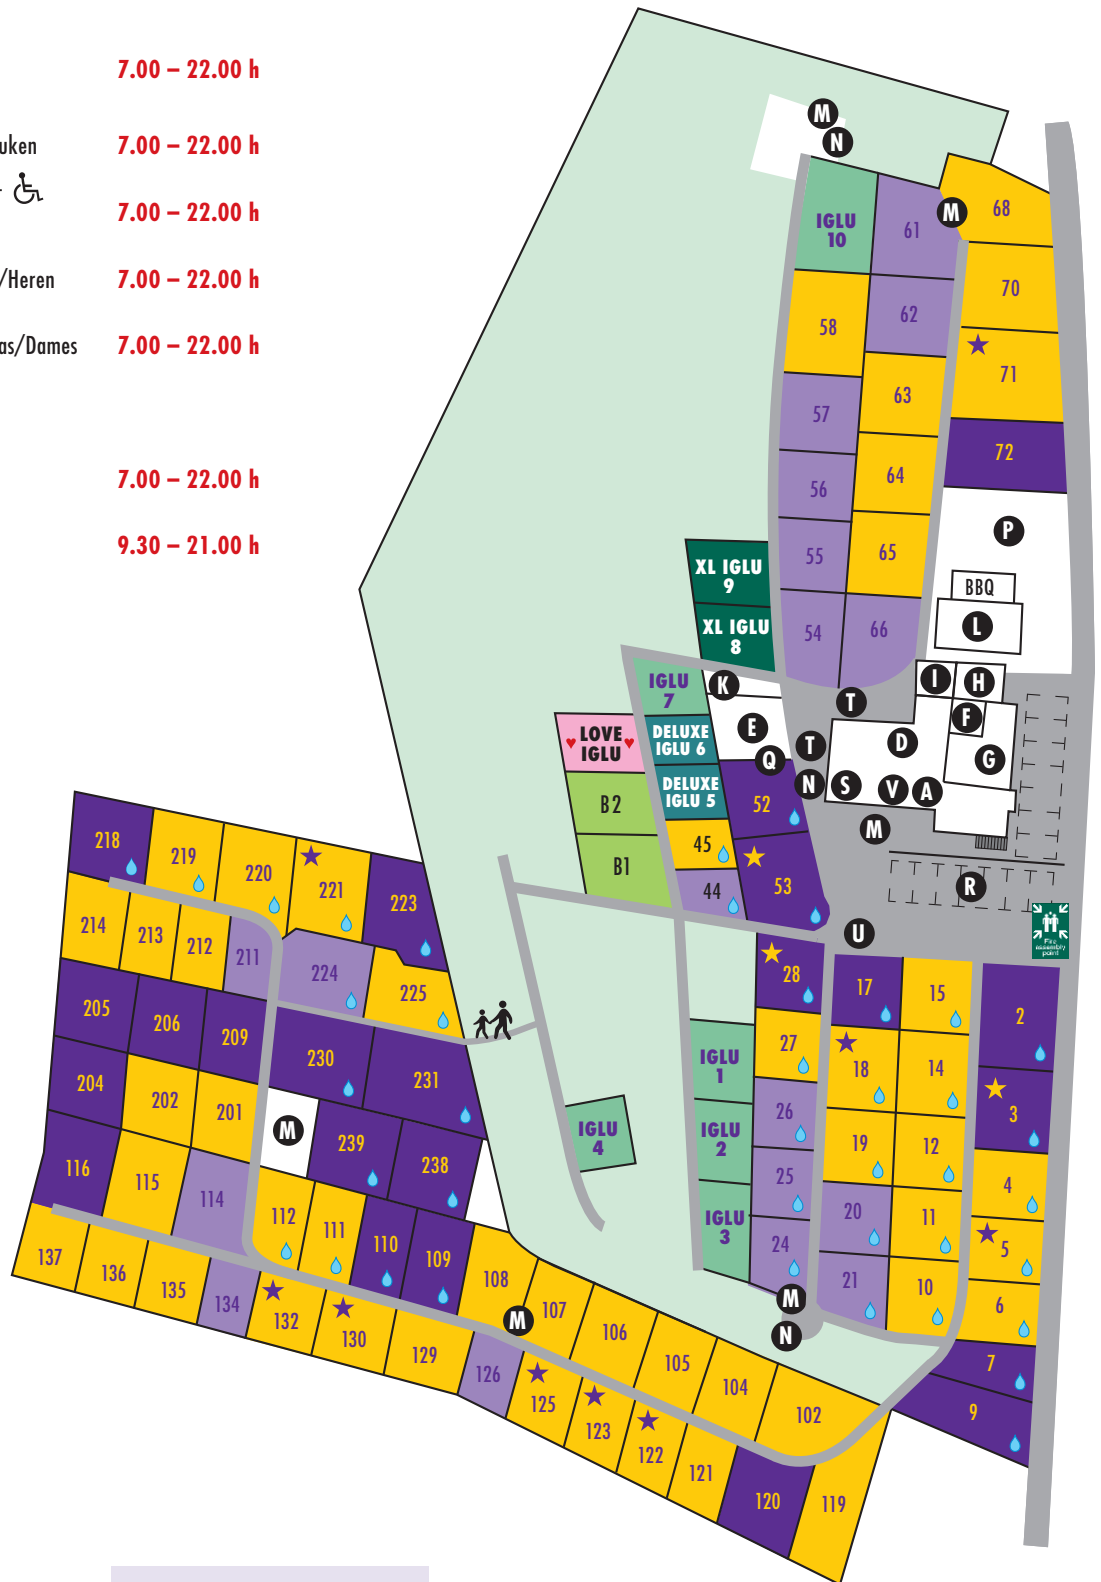

- A** Reception, Infos
Administration, Information
- V** Laden/Shop/Supermercado/Winkel
Camping Gas
- D** Wasch-Salon/Laundry/Lavanderia/Wasserij
Camping-Küche/Kitchen/Cocina/Keuken **7.00 – 22.00 h**
- E** Aufenthaltsraum
Recreation room **7.00 – 22.00 h**
Sala de estar  
Recreatie ruimte
Sala di soggiorno
Camping-Küche/Kitchen/Cocina/Keuken **7.00 – 22.00 h**
- F** Familienraum/Family room **7.00 – 22.00 h** + 
Cuarto de familias/Familien ruimte
WC 1  1
- G** Sanitär-Block Herren/Men/Señores/Heren **7.00 – 22.00 h**
WC 3  4
- H** Sanitär-Block Damen/Ladies/Señoras/Dames **7.00 – 22.00 h**
WC 5  4
- I** Babyraum/Baby room
Cuarto de bebé/Babycamer
- K** Kehricht/Rubbish **7.00 – 22.00 h**
Basura/Vuilnis/Spazzatura
- L** Schwimmbad/Swimmingpool **9.30 – 21.00 h**
Piscina/Zwembad
- M** Frischwasserstellen
Drinking water tap
Agua potable
Drinkwaterkraan
Acqua potabile
- N** Abwasser + Chem. Toiletten
Waste water + chem. toilets
Desagües + toiletas químicas
Afvalwater + chem. toilet
Acque di rifiuto
- P** Spielplatz/Playground
Jardin infantil/Speelplaats
Campo giochi
- Q** Camping Wellness
- R** Parking
- S** Sanitär-Block 1/ Amentiy building 1 **24 h**
WC 5  2
- T** Abwaschen
Dishwashing
Lavar platos/Afwassen
Rigovernare
- U** Camper-Station
- ★ Motorhome-Plätze/Pitches
-  Residenzplätze/Residents
-  Komfort mit Wasser und Abwasser/
Comfort with water and waste
-  B1/B2 Bungalows
-  IGLU 1–4, 7, 10
-  XL IGLU 8+9
-  ♥ LOVE IGLU ♥
-  DELUXE IGLU 5+6
-  Parzellengröße M
-  Parzellengröße L
-  Parzellengröße XL

Passwort:
LazyRancho4