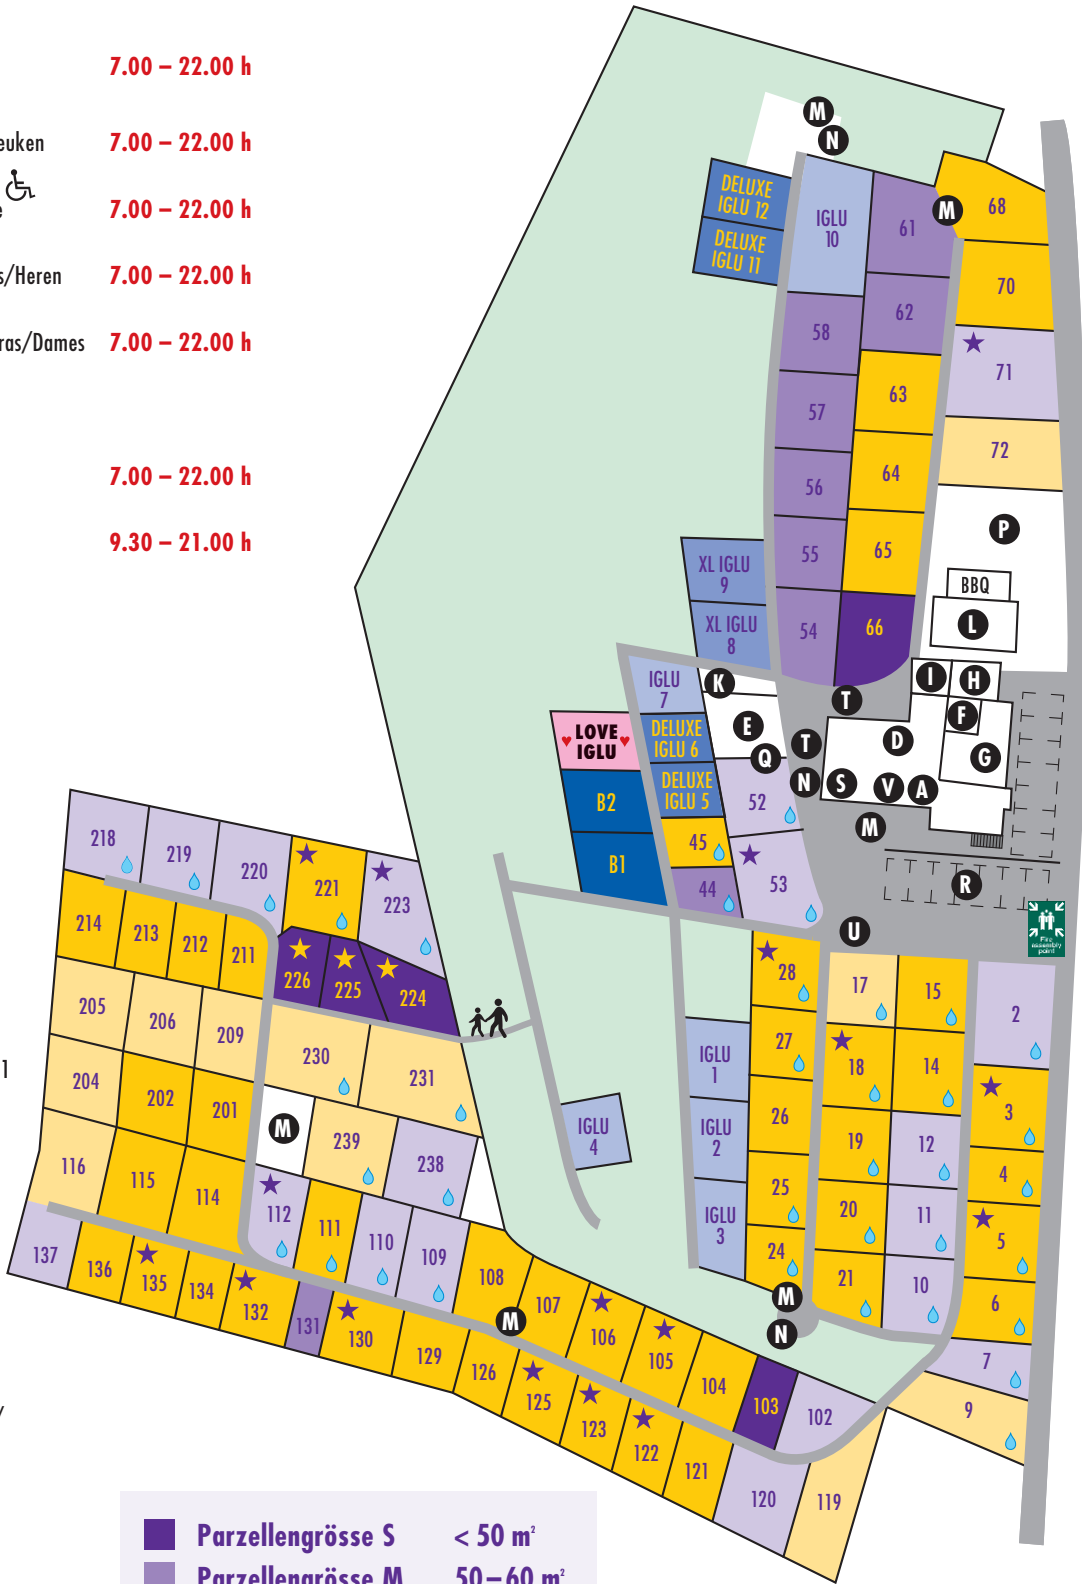

- G** Sanitär-Block Herren/Men/Señores/Heren
WC 3 4 **7.00 – 22.00 h**

- H** Sanitär-Block Damen/Ladies/Señoras/Dames
WC 5 4 **7.00 – 22.00 h**

- I** Babyraum/Baby room
Cuarto de bebé/Babykamer

- K** Kehricht/Rubbish
Basura/Vuilnis/Spazzatura **7.00 – 22.00 h**

- P** Spielplatz/Playground
Jardin infantil/Speelplaats
Campo giochi

- Q** Camping Wellness

- R** Parking
- S** Sanitär-Block 1/ Amentiy building 1
WC 5 2 **24 h**

- T** Abwaschen
Dishwashing
Lavar platos/Afwassen
Rigovernare

- U** Camper-Station

- ★ ★ Motorhome-Plätze/Pitches

- Residenzplätze/Residents

- 💧 Komfort mit Wasser und Abwasser/
Comfort with water and waste

- B1/B2 Bungalows

- IGLU 1–4, 7+10

- XL IGLU 8+9

- DELUXE IGLU 5, 6, 11+12

- ♥ LOVE IGLU ♥

+41 78 244 47 47

■	Parzellengröße S	< 50 m ²
■	Parzellengröße M	50–60 m ²
■	Parzellengröße L	60–80 m ²
■	Parzellengröße XL	80–95 m ²
■	Parzellengröße XXL	> 95 m ²

FREE WIFI
Passwort:
LazyRancho4